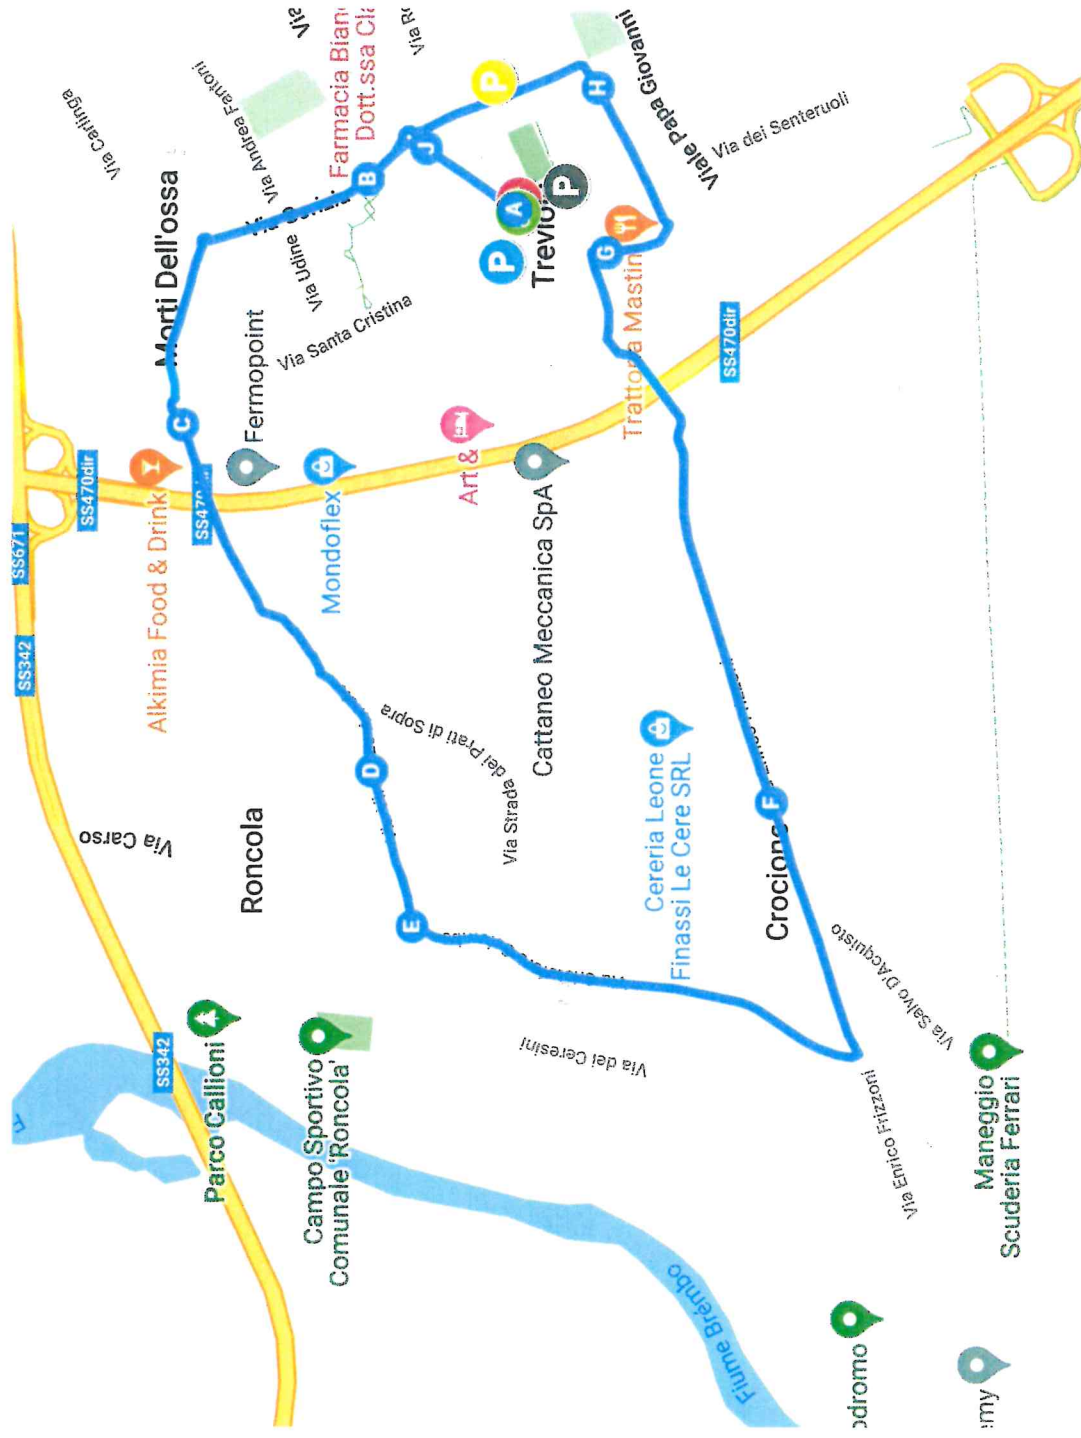

Copia di Gara Esordienti Treviolo 02 giugno 2022

Indicazioni logistiche

-  Partenza/Arrivo
-  Ritrovo
-  Parcheggio via Gorizia
-  Parcheggio via San Michele
-  Parcheggio via Santa Cristina

Planimetria percorso

-  **A** Via Guglielmo Marconi, 31, Treviolo, BG
-  **B** Via Gorizia, Treviolo, BG
-  **C** Via Trento, Treviolo, BG
-  **D** Via Vincenzo Amato, Treviolo, BG
-  **E** Via Cristoforo Colombo, Roncola, BG
-  **F** Via Enrico Frizzoni, Treviolo, BG
-  **G** Via Risorgimento, Treviolo, BG
-  **H** Via Dante Alighieri, Treviolo, BG

1° Trofeo Anna & Bepi Benaglia a.m.